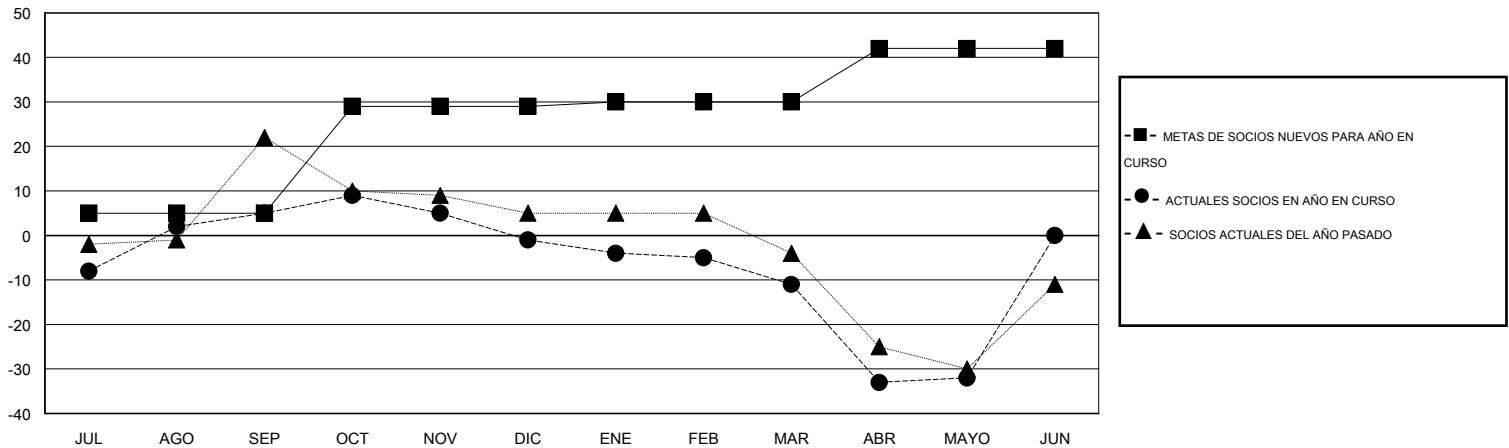

MONTHLY MEMBERSHIP PROGRESS REPORT

District O 4

Results as of: 5/31/2014

GMT: Pedro Marrello

UBICACIÓN ARGENTINA

GMT DE AE 3

Clubes					socios				
RESULTADOS DE 2013-2014					RESULTADOS DE 2013-2014				
TRIMESTRE	META DE CLUBES NUEVOS	ACTUALES NUEVOS CLUBES	BAJAS ACTUALES DE CLUBES	ACTUAL GANANCIA/ PÉRDIDA NETA	TRIMESTRE	META DE SOCIOS NUEVOS	ACTUALES SOCIOS AÑADIDOS	BAJAS ACTUALES DE SOCIOS	ACTUAL GANANCIA/ PÉRDIDA NETA
JUL/AGO/SEP	0	0	0	0	JUL/AGO/SEP	5	26	21	5
OCT/NOV/DIC	1	0	0	0	OCT/NOV/DIC	24	20	26	-6
ENE/FEB/MAR	0	0	0	0	ENE/FEB/MAR	1	5	15	-10
ABR/MAYO/JUN	0	0	1	-1	ABR/MAYO/JUN	12	8	29	-21

METAS Y CIFRA ACUMULATIVA DE CLUBES NUEVOS

METAS Y CIFRA ACUMULATIVA DE SOCIOS

CLUBES DADOS DE BAJA: 1	20 CLUBS OF 49 AÑADIERON 1 O MÁS SOCIOS NUEVOS	<u>DISTRIBUCIÓN POR SEXO</u>
		MASCULINO 472 (57.99%)
		FEMENINO 342 (42.01%)
<u>SOCIOS DADOS DE BAJA</u>	CLIC AQUÍ PARA DATOS DE SALUD DE CLUB	SOCIOS EN UNIDAD FAMILIAR 129
FALLECIDOS 11		CABEZA DE FAMILIA 59
CLUB CANCELADO 12		NO ES CABEZA DE FAMILIA 70
OTRO 68		
TOTAL 91		