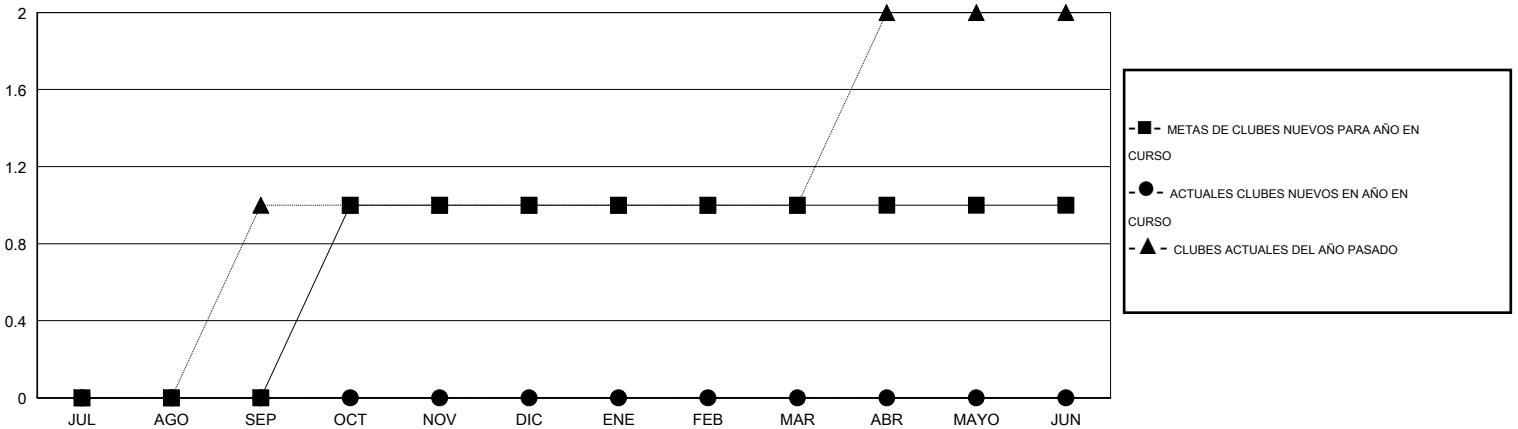

MONTHLY MEMBERSHIP PROGRESS REPORT

District O 4

Results as of: 5/31/2014

GMT: Pedro Marrello

UBICACIÓN ARGENTINA

GMT DE AE 3

Clubes					socios				
RESULTADOS DE 2013-2014					RESULTADOS DE 2013-2014				
TRIMESTRE	META DE CLUBES NUEVOS	ACTUALES NUEVOS CLUBES	BAJAS ACTUALES DE CLUBES	ACTUAL GANANCIA/ PÉRDIDA NETA	TRIMESTRE	META DE SOCIOS NUEVOS	ACTUALES SOCIOS AÑADIDOS	BAJAS ACTUALES DE SOCIOS	ACTUAL GANANCIA/ PÉRDIDA NETA
JUL/AGO/SEP	0	0	0	0	JUL/AGO/SEP	5	26	21	5
OCT/NOV/DIC	1	0	0	0	OCT/NOV/DIC	24	20	26	-6
ENE/FEB/MAR	0	0	0	0	ENE/FEB/MAR	1	5	15	-10
ABR/MAYO/JUN	0	0	1	-1	ABR/MAYO/JUN	12	8	29	-21

METAS Y CIFRA ACUMULATIVA DE CLUBES NUEVOS

METAS Y CIFRA ACUMULATIVA DE SOCIOS

CLUBES DADOS DE BAJA: 1	20 CLUBS OF 49 AÑADIERON 1 O MÁS SOCIOS NUEVOS	<u>DISTRIBUCIÓN POR SEXO</u>
		MASCULINO 472 (57.99%)
		FEMENINO 342 (42.01%)
<u>SOCIOS DADOS DE BAJA</u>	CLIC AQUÍ PARA DATOS DE SALUD DE CLUB	SOCIOS EN UNIDAD FAMILIAR 129
FALLECIDOS 11		CABEZA DE FAMILIA 59
CLUB CANCELADO 12		NO ES CABEZA DE FAMILIA 70
OTRO 68		
TOTAL 91		